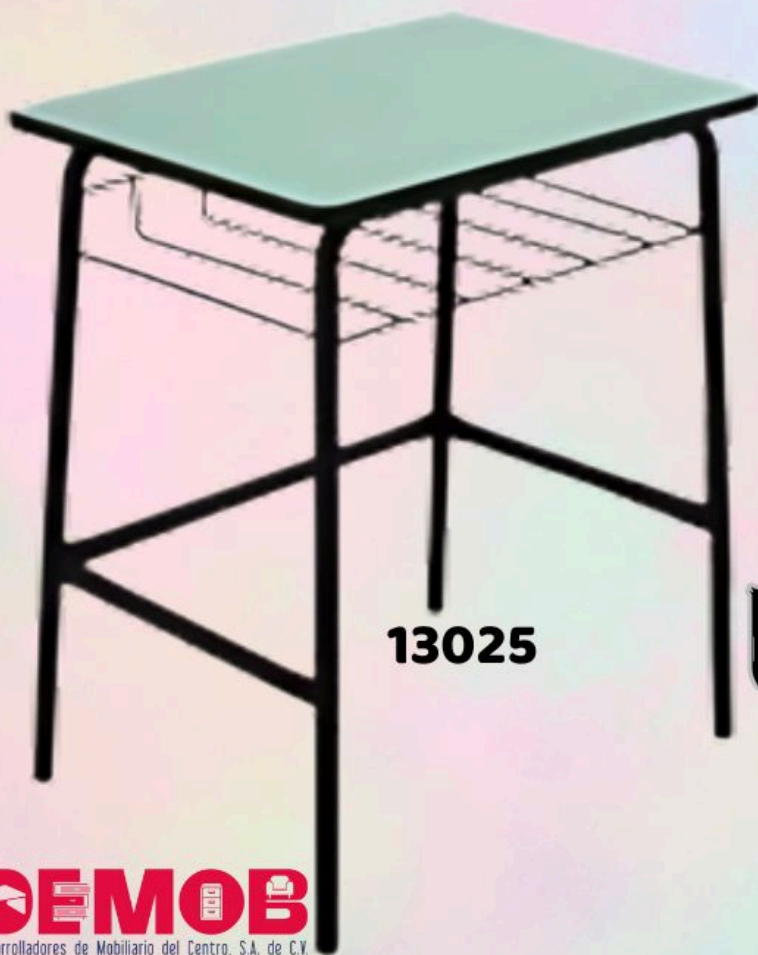

MESA SECUNDARIA TORNADO

- FABRICADA EN TUBO REDONDO CALIBRE 18
- CUBIERTA EN POLIPROPILENO COLOR NEGRO.

- MEDIDA: 40X48X75 CM.

- **GARANTÍA DE 5 AÑOS.

13025