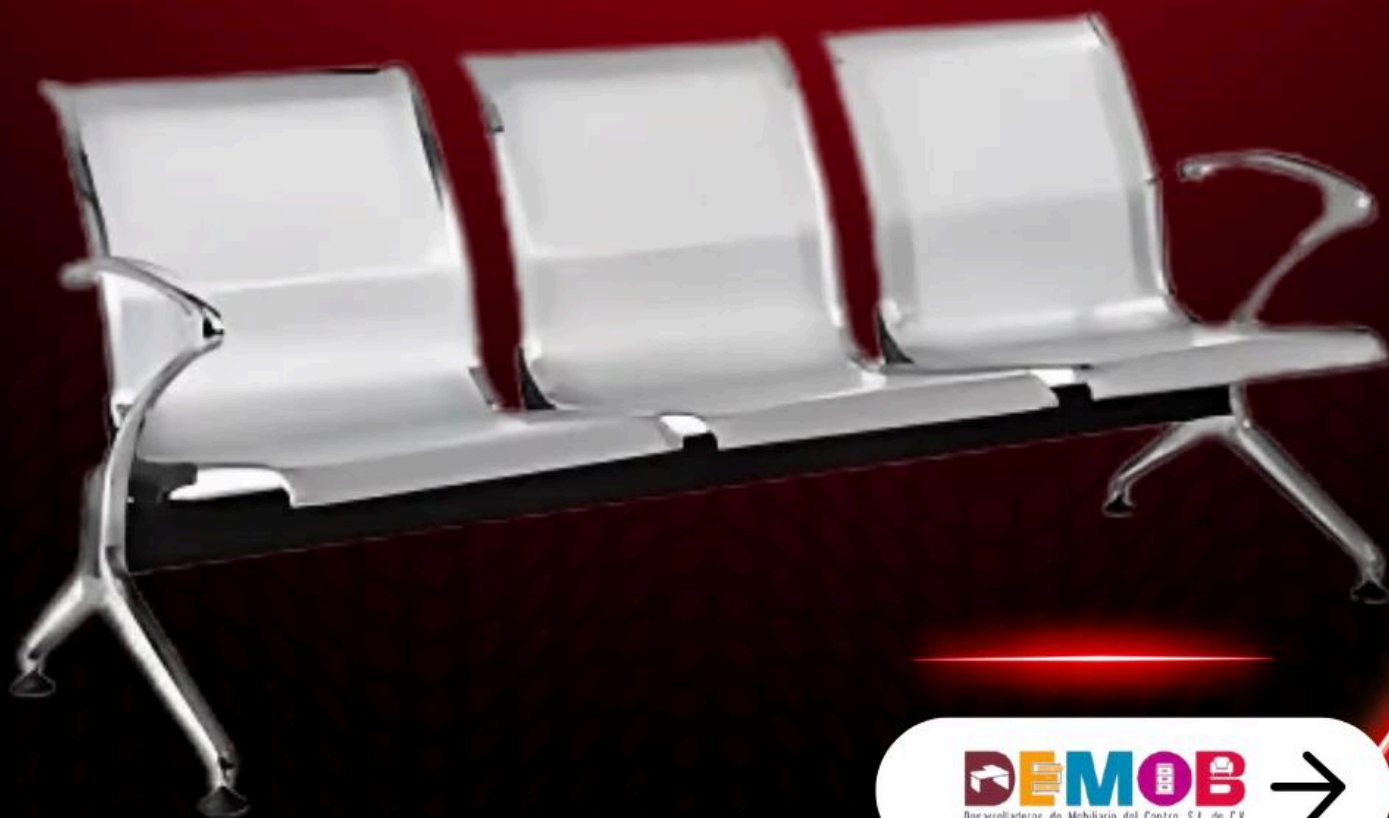

PRECIO NETO

\$2,133

DEMOMOB
Desarrolladores de Mobiliario del Centro S.A. de C.V.

MESA ALUMINIO

DISEÑO Y ESTILO

PRECIO NETO

\$3,348

DEMOb →
Desarrolladores de Mobiliario del Centro S.A. de C.V.

BANCA NAPOLLES

PRECIO NETO

\$3,492

DISEÑO Y ESTILO

DEMOMOB
Desarrolladores de Mobiliario del Centro S.A. de C.V.

SILLA PAULA

DISEÑO Y ESTILO

PRECIO NETO